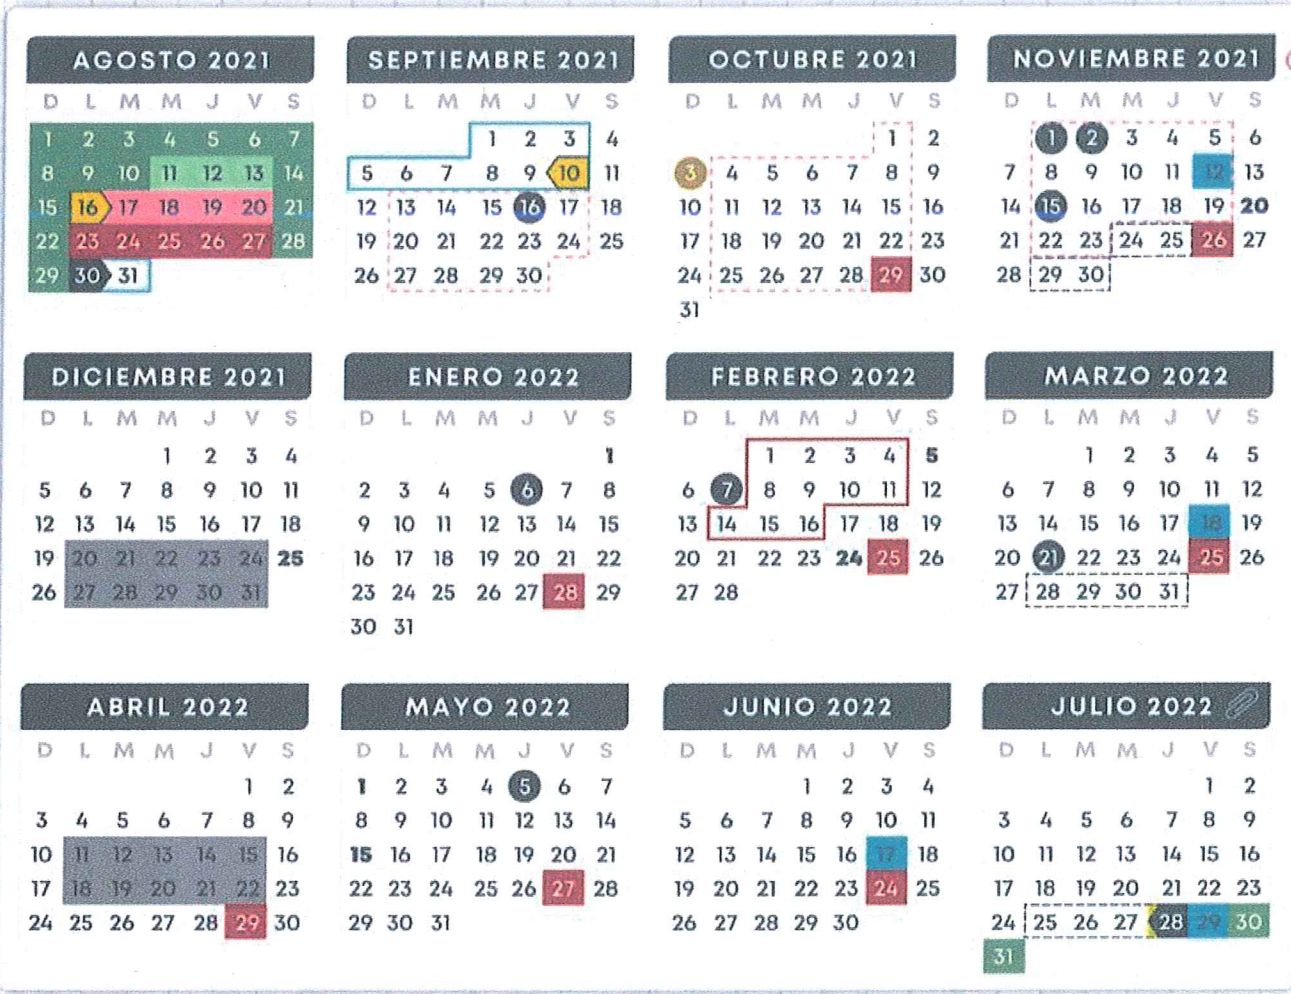

Calendario Escolar 2021- 2022

Educación Básica 200 días

"Vigente para las escuelas públicas y particulares incorporadas al Sistema Educativo Nacional en los Estados Unidos Mexicanos"

- Receso de clases
- Consejo Técnico Escolar
- Suspensión de labores docentes
- Señalan reflexión de días conmemorativos
- Reunión con madres y padres de familia o tutores
- Sesión del Comité Participativo de Salud Escolar y Jornadas de limpieza en escuelas
- Inicio de Clases del Ciclo Escolar 2021 - 2022
- Centenario de la Fundación de la Secretaría de Educación Pública
- Vacaciones
- Inscripciones y reinscripciones Ciclo Escolar
- Identificación del abandono escolar y valoración diagnóstica
- Descarga administrativa
- Taller intensivo de capacitación docente
- Periodo extraordinario de recuperación
- Entrega de boletas de evaluación a las madres y padres de familia o tutores
- Preinscripción a preescolar, primer grado de primaria y primer grado de secundaria para el Ciclo Escolar 2022 - 2023
- Fin de Clases del Ciclo Escolar 2021 - 2022

Calendario oficial publicado por la Seretaria de Educación Pública en el DOF el 24 de junio de 2021

MDC HÉCTOR AYALA MORALES
SECRETARIO DE EDUCACIÓN DE MICHOACÁN